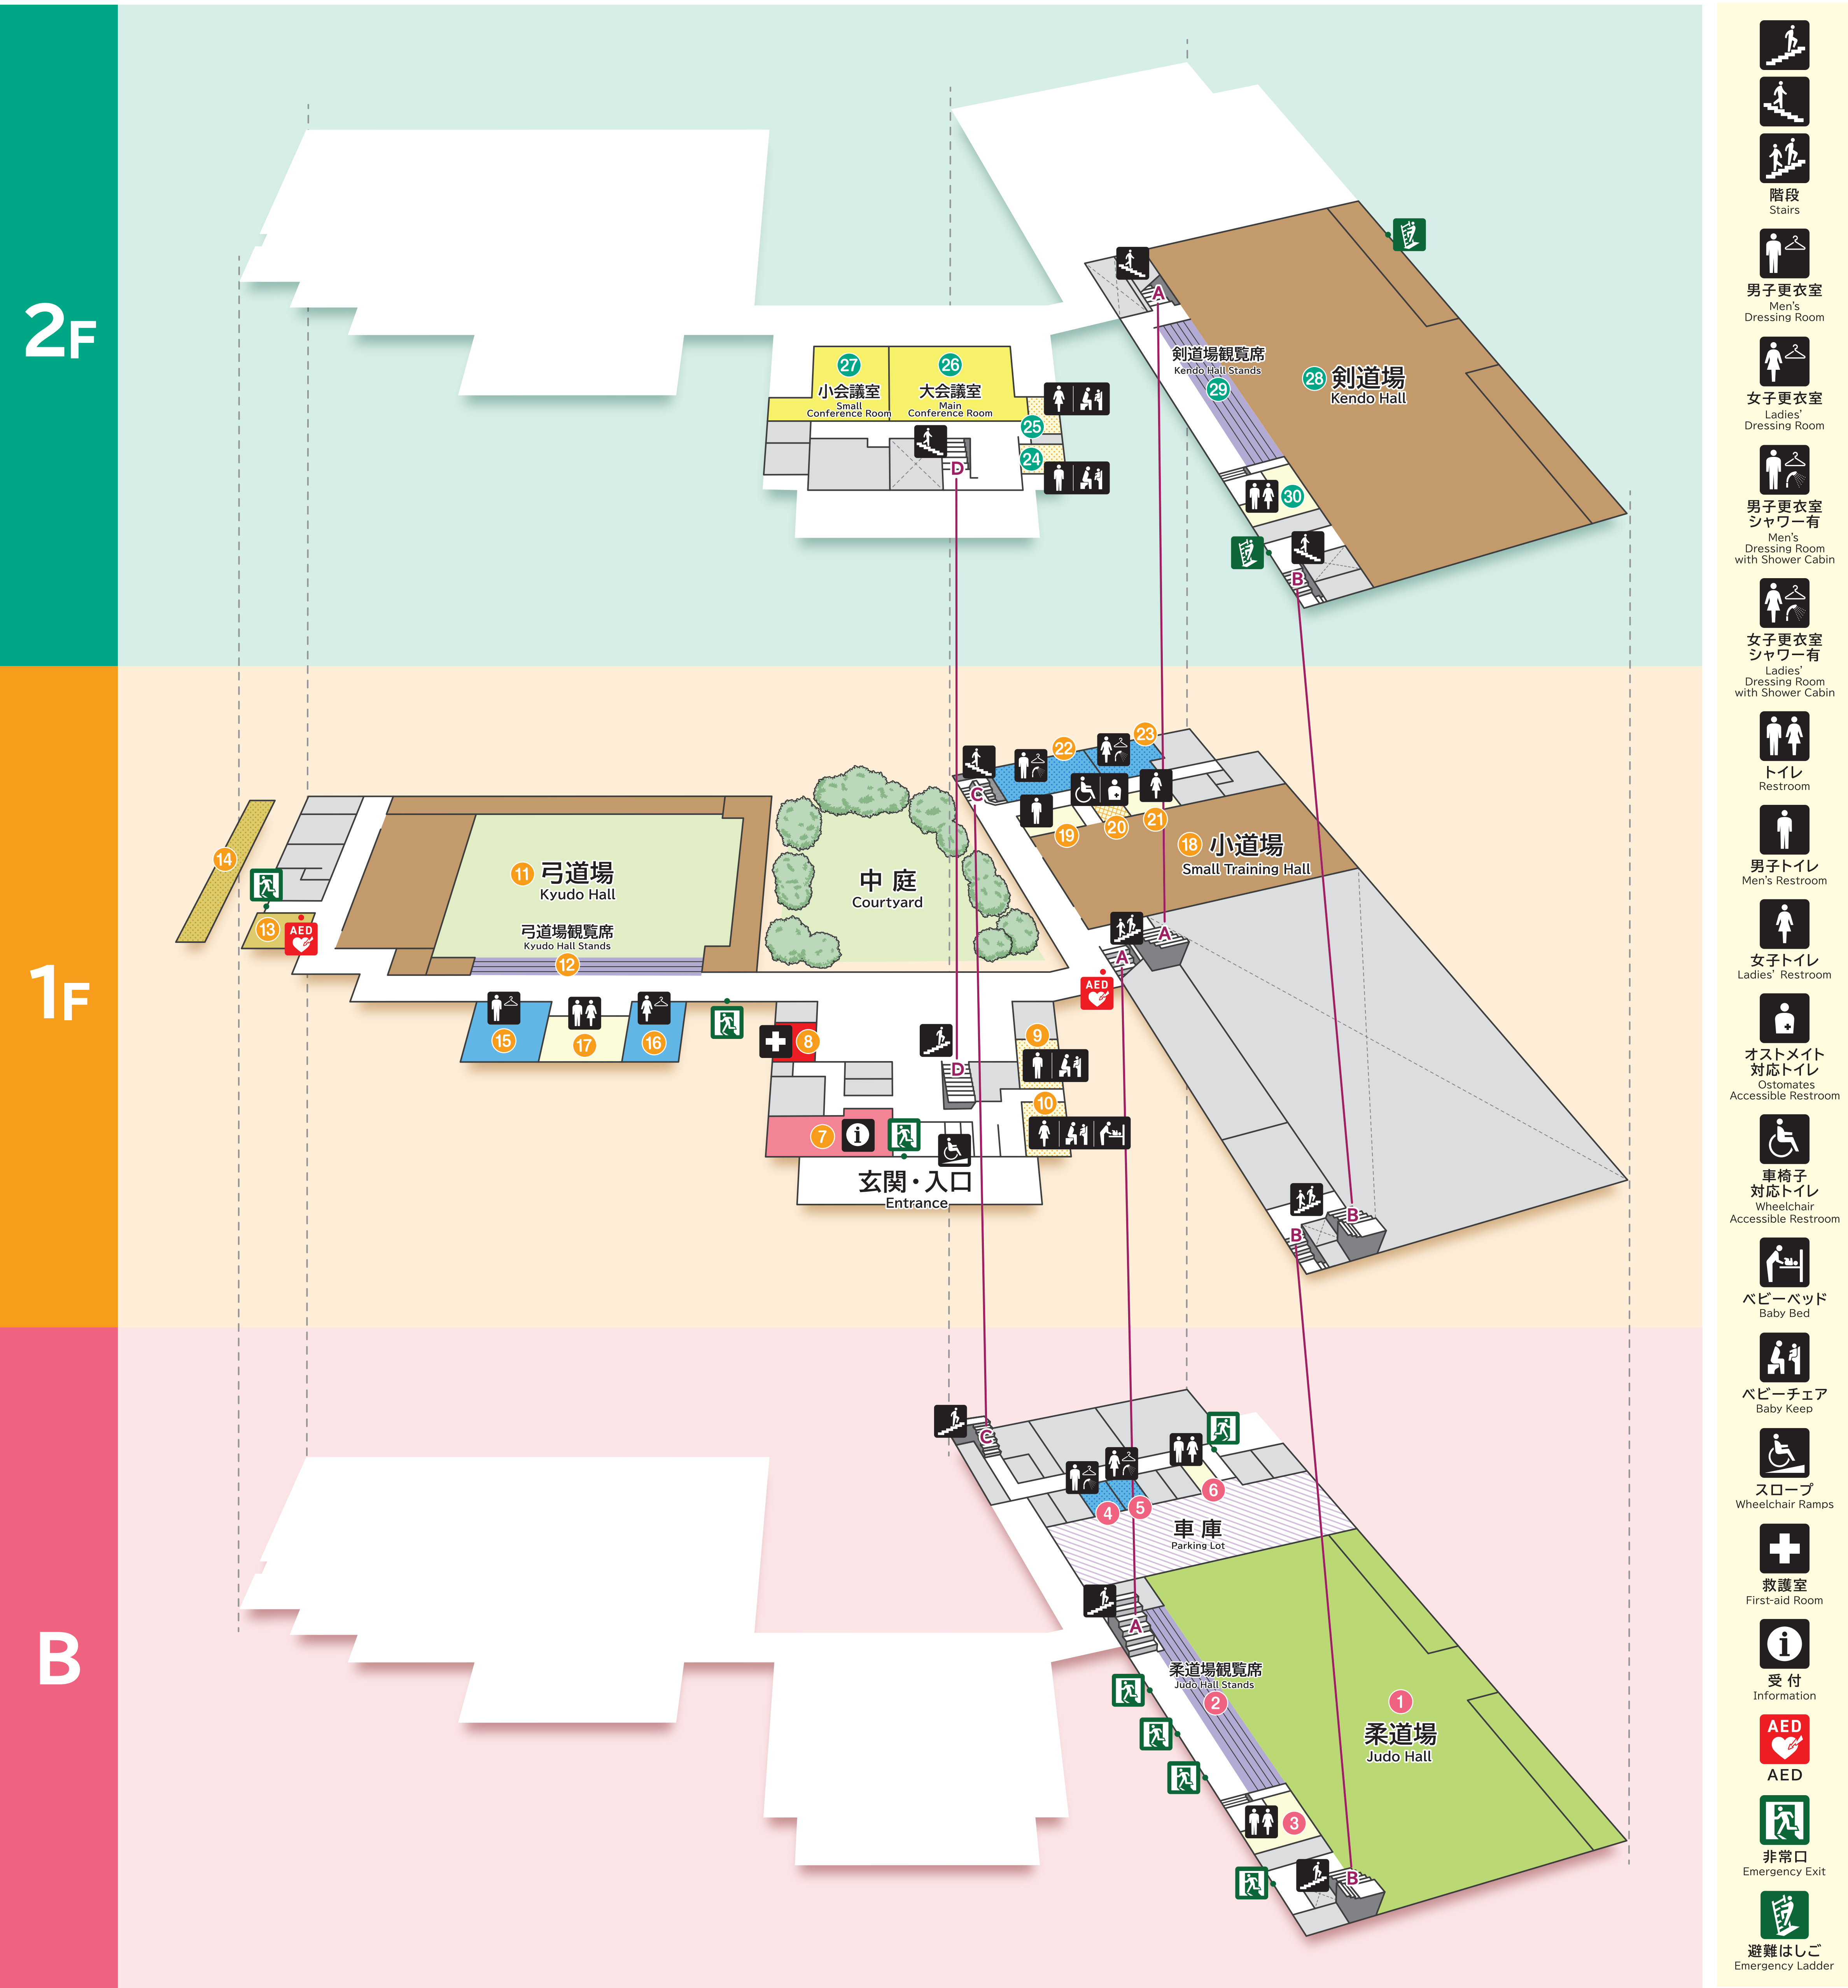

神奈川県立武道館 館内案内図

Kanagawa Prefectural Budokan Floor Map

2F

1F

B

B

- 1 柔道場
  Judo Hall
- 2 柔道場観覧席
  Judo Hall Stands
- 3 男・女トイレ
  Restroom
- 4 男子更衣室
  シャワー有り
  Men's Dressing Room
  with Shower Cabin
- 5 女子更衣室
  シャワー有り
  Ladies' Dressing Room
  with Shower Cabin
- 6 男・女トイレ
  Restroom

1F

- 7 受付
  Information
- 8 救護室
  First-aid Room
- 9 男子トイレ
  ベビーチェア有り
  Men's Restroom with
  Baby Keep
- 10 女子トイレ
  ベビーチェア
  ベビーベッド有り
  Ladies' Restroom with
  Baby Bed & Baby Keep
- 11 弓道場
  Kyudo Hall
- 12 弓道場観覧席
  Kyudo Hall Stands
- 13 巻わら室
  Kyudo Training Room
  with Straw Butts
- 14 屋外巻わら場
  Outside Kyudo Training
  Venue with Straw Butts
- 15 男子更衣室
  Men's Dressing Room
- 16 女子更衣室
  Ladies' Dressing Room
- 17 男・女トイレ
  Restroom
- 18 小道場
  Small Training Hall

- 19 男子トイレ
  Men's Restroom
- 20 車椅子
  オストメイト
  対応トイレ
  Wheelchair & Ostomates
  Accessible Restroom
- 21 女子トイレ
  Ladies' Restroom
- 22 男子更衣室
  シャワー有り
  Men's Dressing Room
  with Shower Cabin
- 23 女子更衣室
  シャワー有り
  Ladies' Dressing Room
  with Shower Cabin

2F

- 24 男子トイレ
  ベビーチェア有り
  Men's Restroom with
  Baby Keep
- 25 女子トイレ
  ベビーチェア有り
  Ladies' Restroom with
  Baby Keep
- 26 大会議室
  Main Conference Room
- 27 小会議室
  Small Conference Room
- 28 剣道場
  Kendo Hall
- 29 剣道場観覧席
  Kendo Hall Stands
- 30 男・女トイレ
  Restroom

車庫の 利用について

About Parking Lot

車庫の利用は関係者のみです。
一般の方は利用することができませんので
ご注意ください。

Please note that the parking lot is for authorized personnel only, and not available for general use.

階段
Stairs

男子更衣室
Men's
Dressing Room

女子更衣室
Ladies'
Dressing Room

トイレ
Restroom

男子トイレ
Men's Restroom

女子トイレ
Ladies' Restroom

オストメイト
対応トイレ
Ostomates
Accessible Restroom

車椅子
対応トイレ
Wheelchair
Accessible Restroom

ベビーベッド
Baby Bed

ベビーチェア
Baby Keep

スロープ
Wheelchair Ramps

救護室
First-aid Room

受付
Information

AED
AED

非常口
Emergency Exit

避難はしご
Emergency Ladder